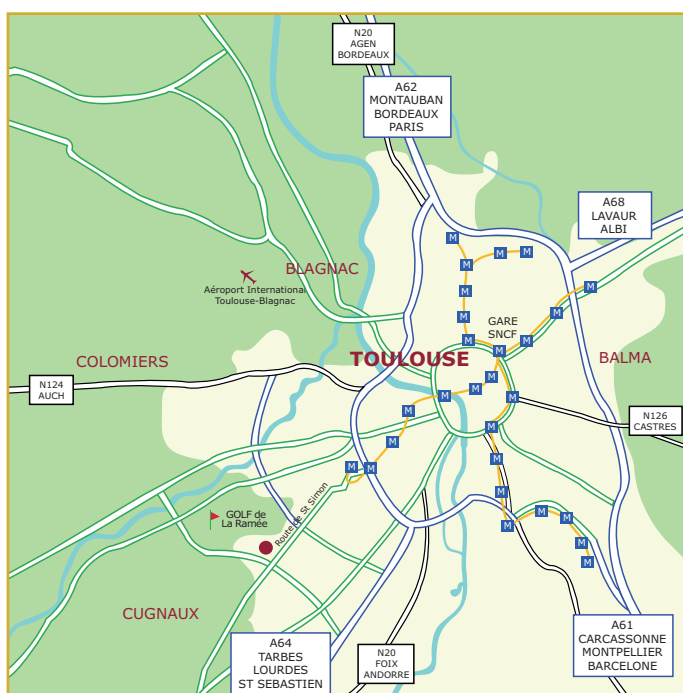

Coordonnées GPS : Nord 43° 33' 33" - Est 1° 22' 0"

#### Depuis l'aéroport Toulouse-Blagnac

- Suivre la direction AUCH puis TOURNEFEUILLE par voie rapide
- Continuer jusqu'au rond-point du Golf de la Ramée
- Passé le rond-point, prendre à droite direction ST-SIMON
- Rouler 1 Km jusqu'à la Résidence Hôtelière de Diane

#### Depuis Bordeaux (Autoroute A62)

- Prendre le périphérique extérieur direction TARBES-AUCH
- Suivre la direction AUCH puis TOURNEFEUILLE par voie rapide
- Continuer jusqu'au rond-point du Golf de la Ramée
- Passé le rond-point, prendre à droite direction ST-SIMON
- Rouler 1 Km jusqu'à la Résidence Hôtelière de Diane

#### Depuis Montpellier (Autoroute A61)

- Prendre le périphérique intérieur direction TARBES
- Prendre la voie rapide A64 direction TARBES
- Sortir à SAINT-SIMON (sortie n°38)
- Rouler 3 Km jusqu'au rond-point du Golf de la Ramée
- Faire demi-tour et prendre à droite, direction SAINT-SIMON
- Rouler 1 Km jusqu'à la Résidence Hôtelière de Diane